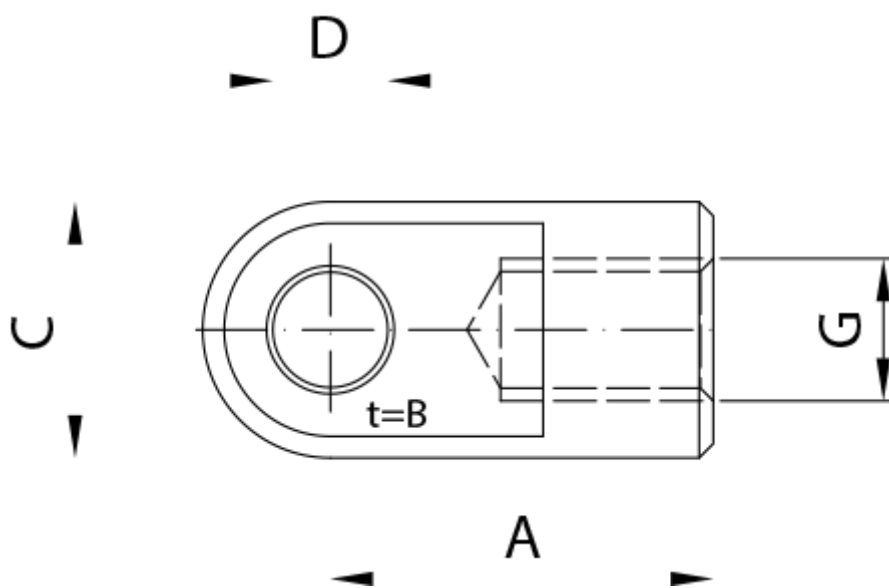

Varenummer: 04HAR16  
Beskrivelse: Stabilus Industry Line Øje Stål  
Type AR16 M5, Ø 8,1mm, B=10 mm

## Mål

A = 16  
B = 10  
C = 15  
D = 8.1  
G = M5